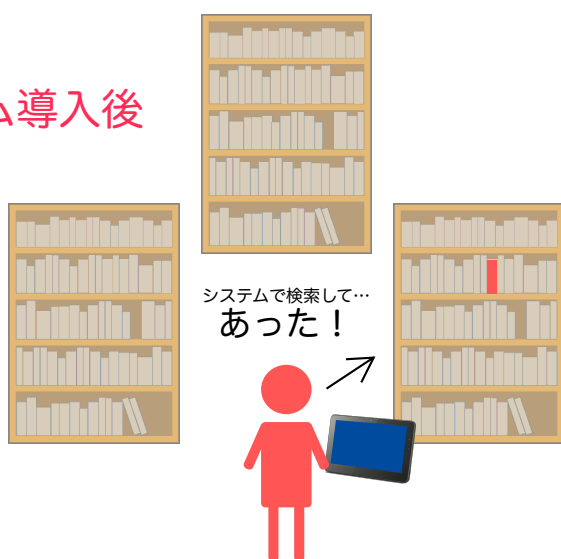

書籍管理の困った!  
を解決します

# 書籍管理システム

システム導入前

システム導入後

登録・貸出・返却はバーコードを  
スキャンするだけ

スキャンしたISBNコードから  
本の情報や画像を自動取得します

本の位置がわかります

貸出情報 (貸出人、貸出日)  
がわかります

探す手間が省けます