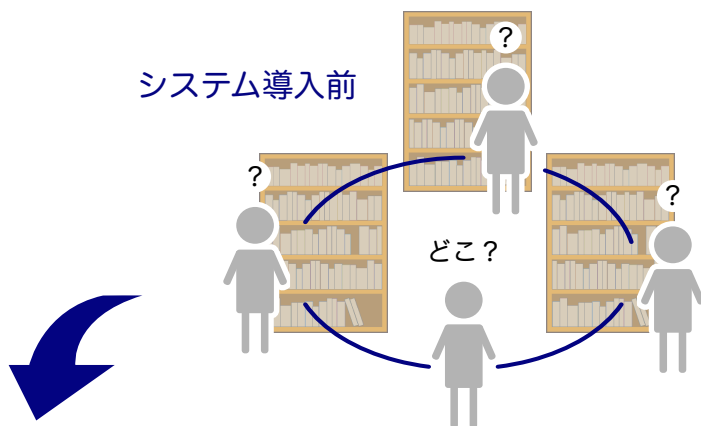

# 書籍管理システム

システム導入前

システム導入後

登録・貸出・返却はバーコードを  
スキャンするだけ

スキャンしたISBNコードから  
本の情報や画像を自動取得します

本の位置がわかります

貸出情報 (貸出人、貸出日)  
がわかります

探す手間が省けます